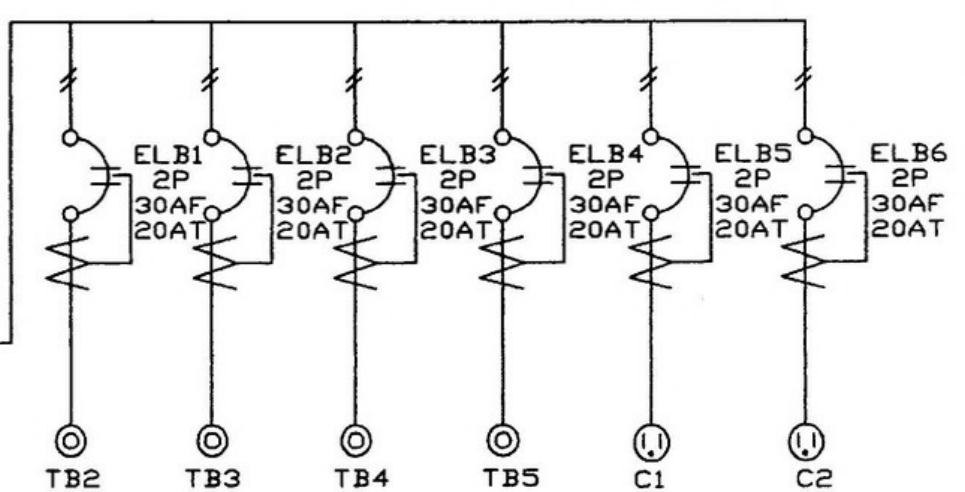

1φ 3W, 100/200V

得意先名			
品名	電灯盤	型式	ML50-24 単相 3線 100/200V
作図日		設計者	